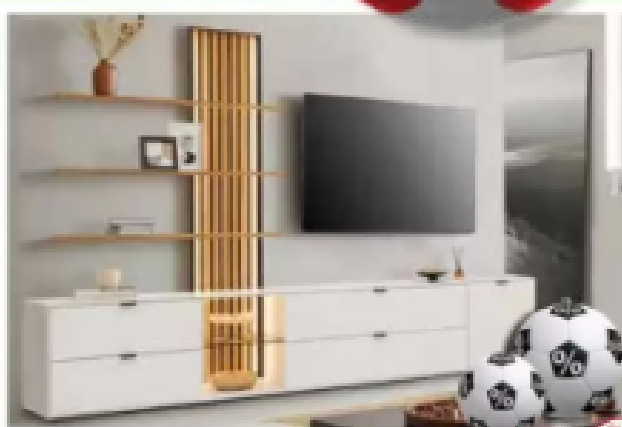

Wohnwand,
Ausf. MDF weiß lackiert,
Zierleisten Eiche Massiv,
B/H/T ca. 270x199x42 cm.
Art.-Nr. 108010382. Inkl. LED-Beleuchtung.

VOLLTREFFER
~~1.804,-~~
975,- Sie sparen -46%

Wohnwand,
Kaschmir Dekor Eiche,
Absetzung Eiche Artisan,
inkl. Streifenbeleuchtung,
B/H/T ca. 305x208x38 cm.
Art.-Nr.: 108823302.
Gegen Mehrpreis: Beleuchtung für
Weine.