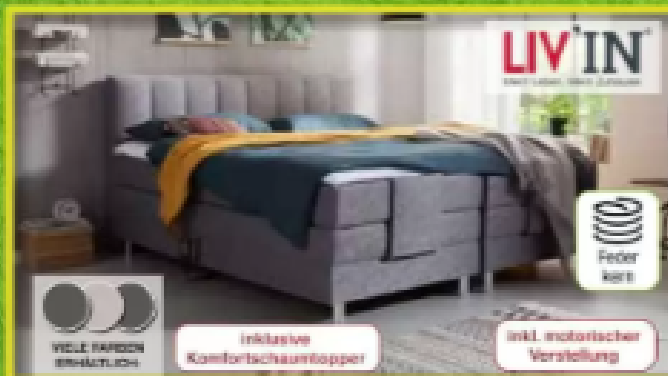

**VOLLTREFFER**  
 Sie sparen **-38%**  
 1.619,-  
**998,-**

inkl. Bettkasten

**LIV'IN**  
 modern living

**Motor-Boxspringbett,**  
 Bezug Stoff, Lf. ca. 180x200 cm, inkl. moto-  
 rischer Verstellung, Bonellfederkern-Matratze  
 und Komfortschaumtopper.  
 Art.-Nr.: 1024126.  
 Gegen Mehrpreis: Bettmöbel, Kissen und Auflagen.