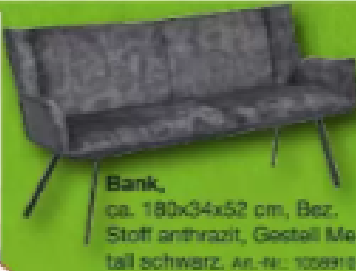

Bank,
ca. 180x34x52 cm, Bez.
Stoff anthrazit, Gestell Me-
tall schwarz. Art.-Nr.: 1058918.